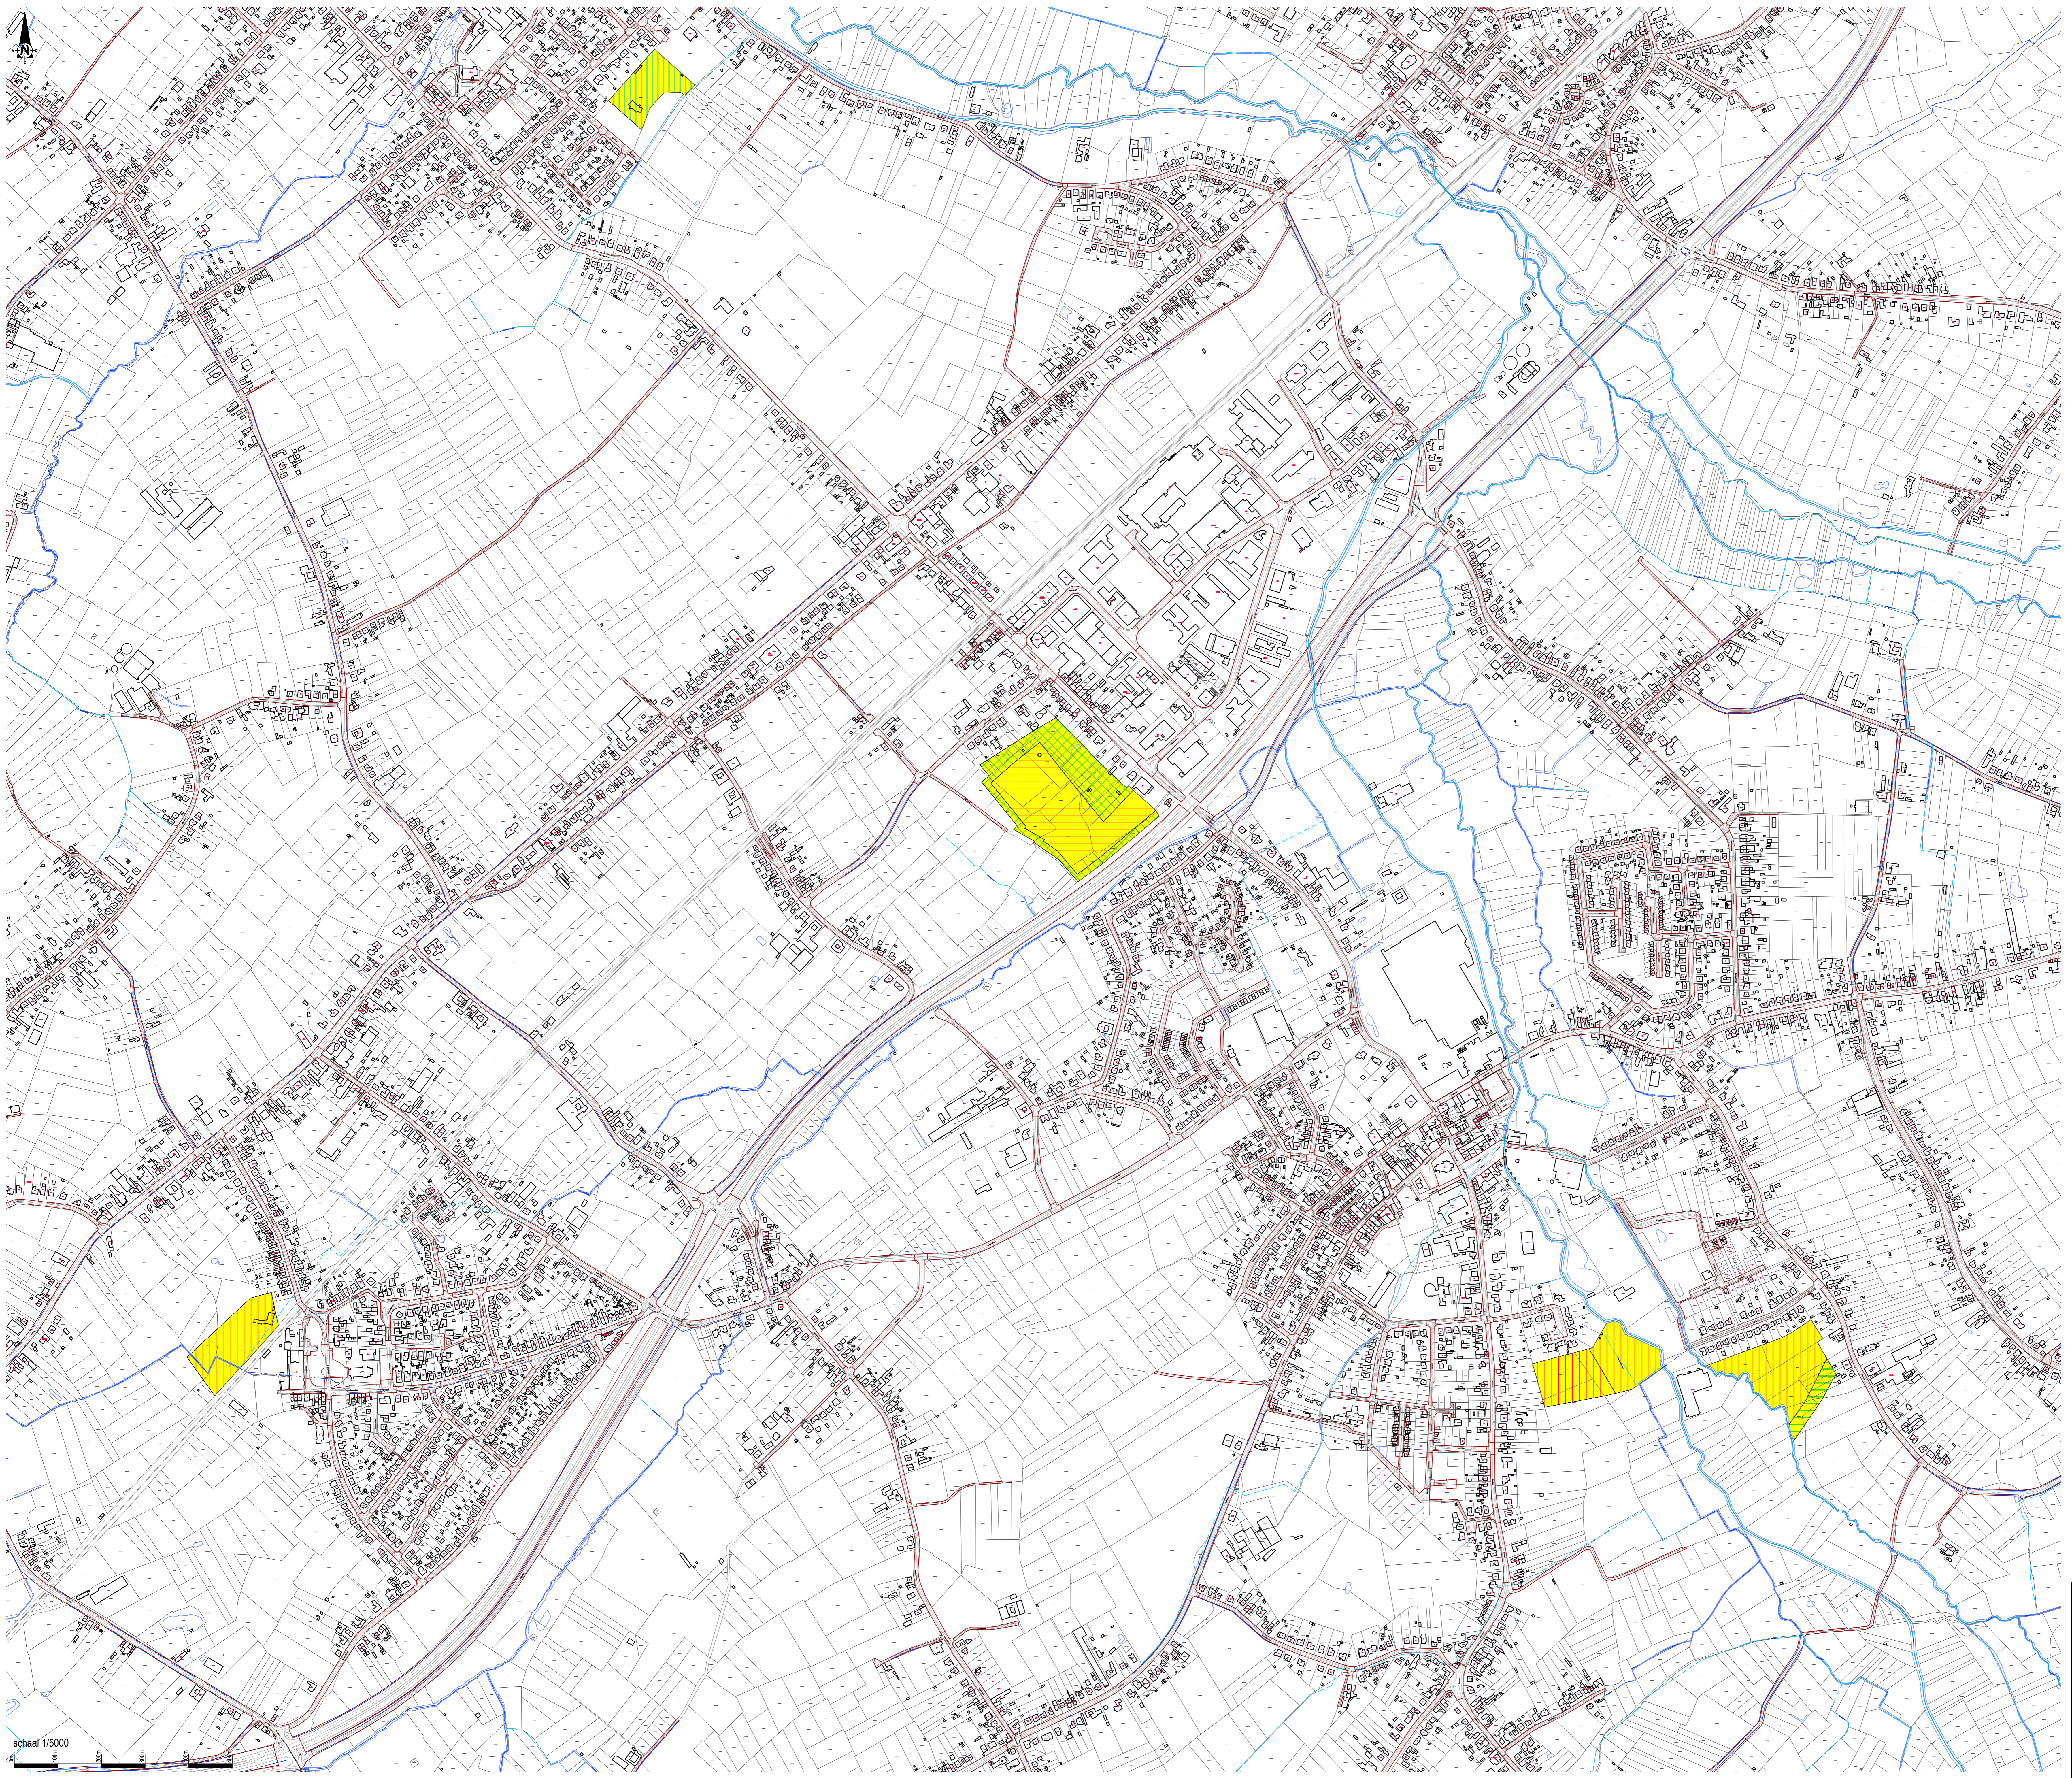

schaal 1/5000

Planschade		Planbaten	
LDB - GRO - landbouw > groen		LDB - REC - landbouw > recreatie	
REC - LDB - recreatie > landbouw		GRO - LDB - groen > landbouw	
REC - GRO - recreatie > groen			
WON - LDB - wonen > landbouw